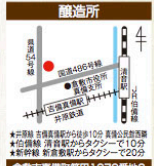

http://mindkokoro.web.fc2.com/ 真備竹林麦酒 検索